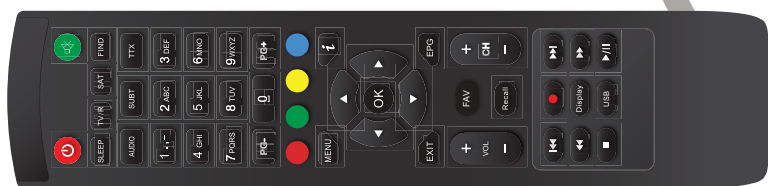

RED

OPTICUM®

AX ATOM 4K UHD ODBIORNIK SATELITARNY

DVB S2X®

4K
UHD

3D

DIY
IPTVCR
CARD READER

12V

Odbiornik najnowszej generacji AX ATOM umożliwia odbiór kanałów 4K! Odbiornik wyposażony jest w głowicę satelitarną DVB-S2X - wyższa wydajność pasm aż do 51%, Port LAN jak i możliwość zastosowania zewnętrznej anteny Wi-Fi pozwala cieszyć się IPTV (Netlink) oraz aplikacjami internetowymi.

7-dniowy Elektroniczny Przewodnik po Kanałach (EPG)

Obsługa napisów i teletekstu

8 grup FAV (Ulubionych)

2 X USB 2.0

RED

OPTICUM®

AX ATOM 4K UHD Digital Satellite Receiver

0-1-0